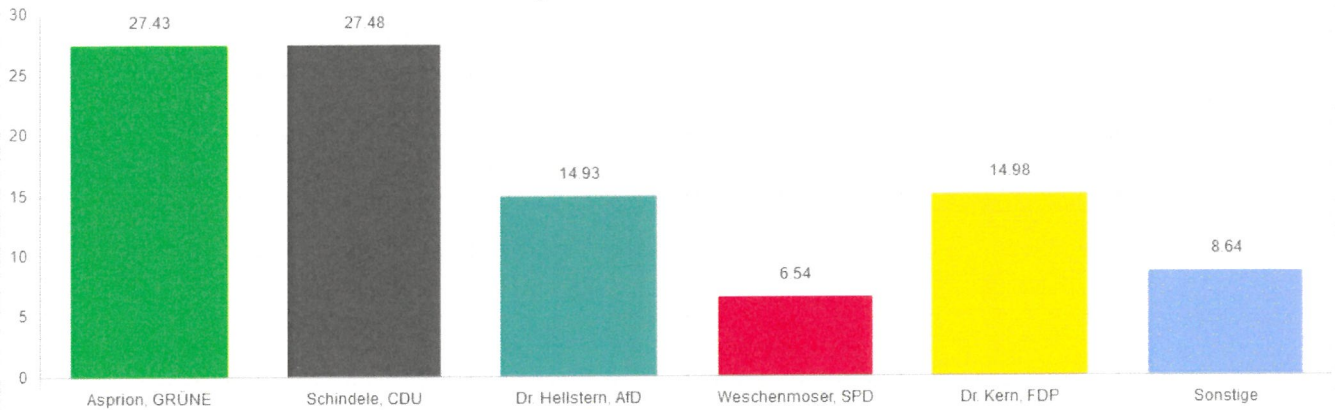

Landtagswahl BW 2021 14.03.2021

Gemeinde Empfingen

Gemeinde Empfingen

Gemeinde Empfingen - Gemeinde Empfingen
Landtagswahl BW 2021 14.03.2021

votemanager.de | 14.03.2021 18:59 Uhr - 4 von 4 Ergebnissen

Wahlberechtigte	3.061	
Wähler/innen	1.960	64,03 %
ungültige Stimmen	17	0,87 %
gültige Stimmen	1.943	99,13 %

	Anzahl	Prozent
Asprion, GRÜNE	533	27.43 %
Schindele, CDU	534	27.48 %
Dr. Hellstern, AfD	290	14.93 %
Weschenmoser, SPD	127	6.54 %
Dr. Kern, FDP	291	14.98 %
Kulisch, DIE LINKE	43	2.21 %
Raffelt, ÖDP	9	0.46 %
Eberhardt, FREIE WÄHLER	60	3.09 %
Müller, Bündnis C	6	0.31 %
Lebeda, dieBasis	21	1.08 %
Frey, KlimalisteBW	14	0.72 %
Meng, W2020	15	0.77 %

Die Wahlbeteiligung liegt bei: **64,03 %**

Landtagswahl BW 2021

Zusammenstellung der Ergebnisse nach Wahlbezirken

Wahlbezirk	Stand	Wahlberechtigte	Wahlbeteiligung	gültig	Asprion, GRÜNE	Schindele, CDU	Dr. Hells-tern, AfD	Wescher-moser, SPD	Dr. Kern, FDP	Kulisch, DIE LINKE	Raffelt, ÖDP	Eber-hardt, FREIE WÄH-LER	Müller, Bündnis C	Lebeda, dieBa-sis	Frey, Klima-listeBW	Meng, W2020
00101 Täl-see-Halle	eingegan-gen	1.274	25,04 %	99,06 %	19,94 %	27,85 %	20,25 %	8,23 %	15,82 %	1,58 %	0,63 %	1,90 %	0,00 %	2,53 %	0,63 %	0,63 %
00102 Ver-eins-heim	eingegan-gen	1.288	32,53 %	99,05 %	24,58 %	24,58 %	21,45 %	9,16 %	12,77 %	2,65 %	0,72 %	2,17 %	0,24 %	0,48 %	0,24 %	0,96 %
00203 Dorfge-mein-schafts-haus Wie-senstet-ten	eingegan-gen	499	39,68 %	99,49 %	27,41 %	27,41 %	13,20 %	7,61 %	16,24 %	2,03 %	0,00 %	3,05 %	0,00 %	1,52 %	0,00 %	1,52 %
Brief-wahl-bezirk Rat-haus Empfin-gen	eingegan-gen	0		99,12 %	30,94 %	28,57 %	10,94 %	4,73 %	15,37 %	2,27 %	0,39 %	3,84 %	0,49 %	0,79 %	1,08 %	0,59 %